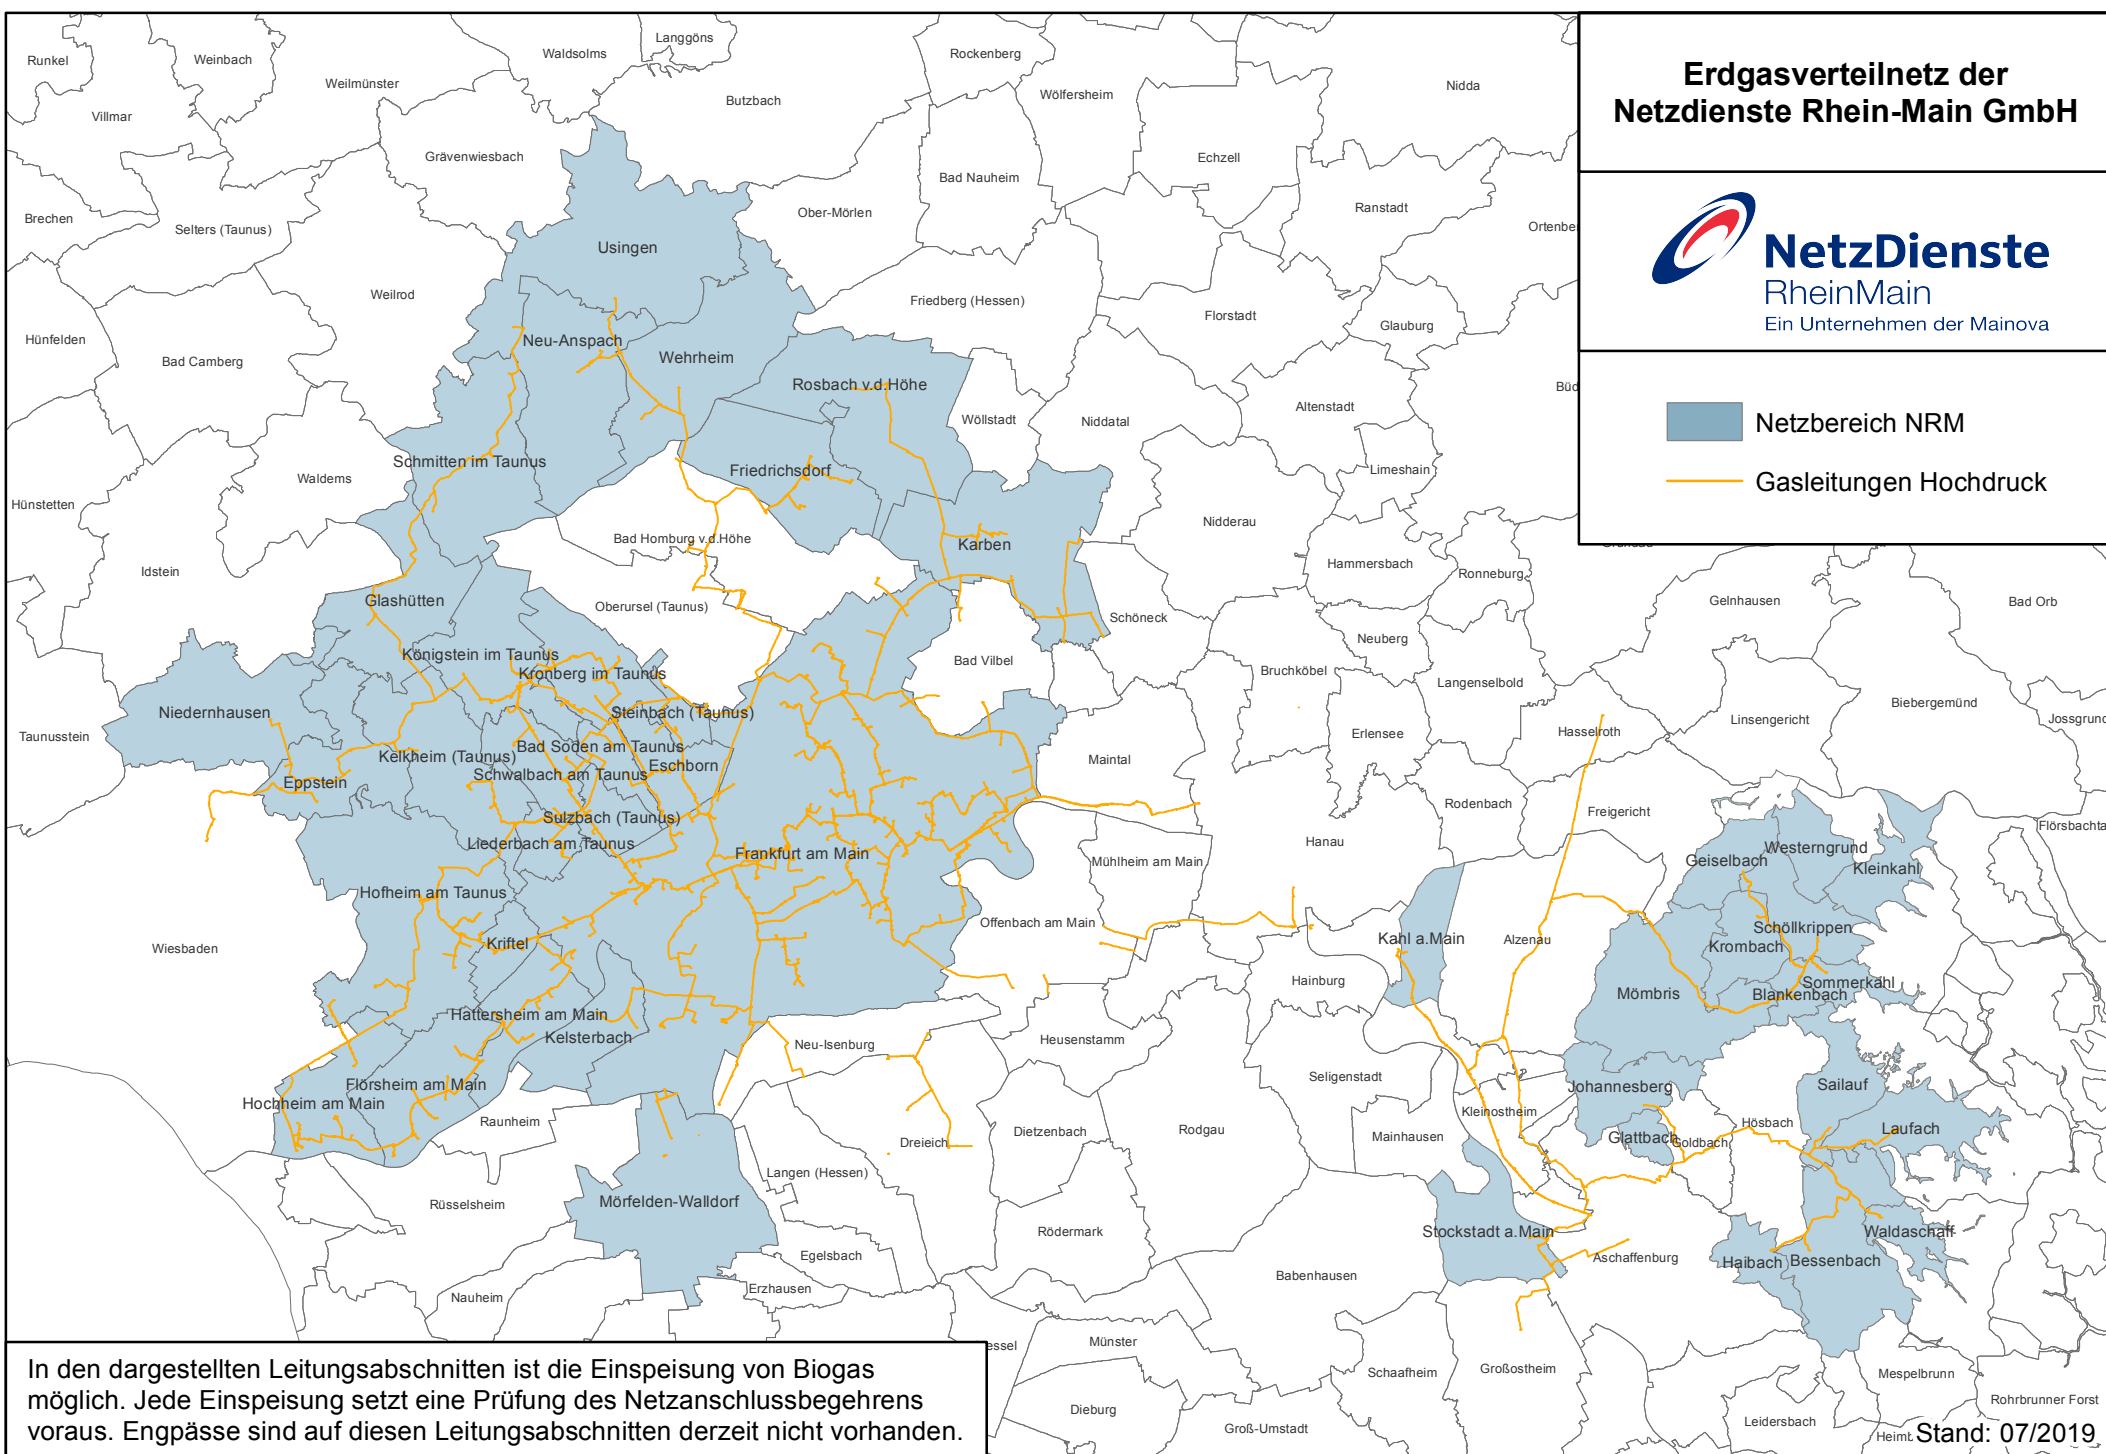

Erdgasverteilnetz der Netzdienste Rhein-Main GmbH

-  **Netzbereich NRM**
-  **Gasleitungen Hochdruck**

In den dargestellten Leitungsabschnitten ist die Einspeisung von Biogas möglich. Jede Einspeisung setzt eine Prüfung des Netzanschlussbegehrens voraus. Engpässe sind auf diesen Leitungsabschnitten derzeit nicht vorhanden.