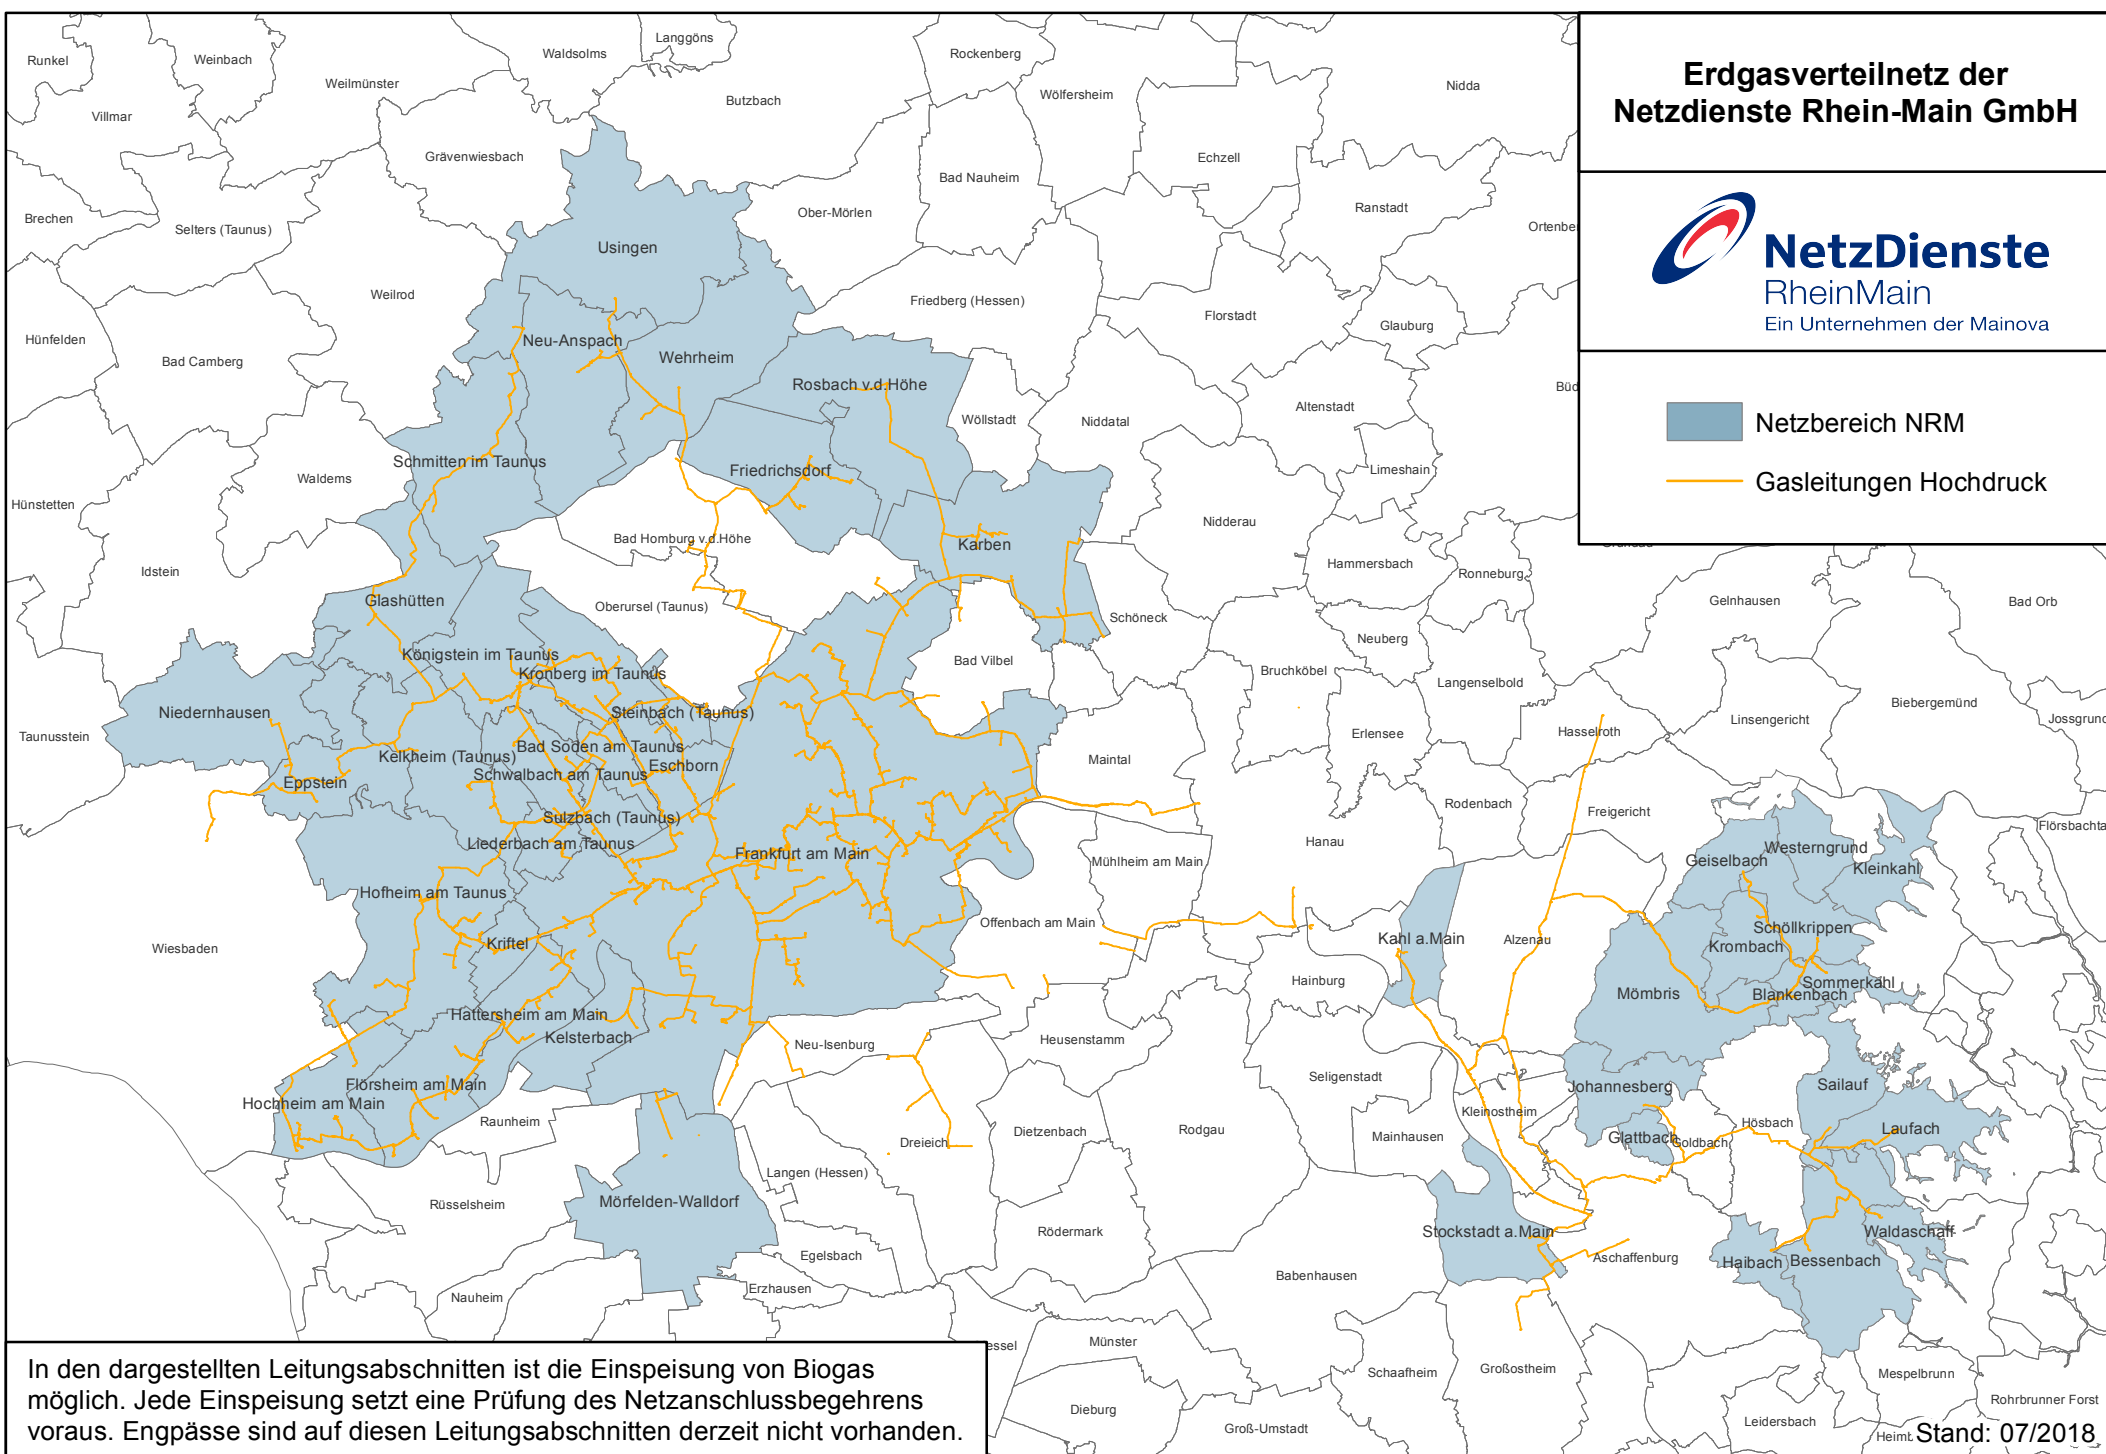

# Erdgasverteilnetz der Netzdienste Rhein-Main GmbH

-  **Netzbereich NRM**
-  **Gasleitungen Hochdruck**

In den dargestellten Leitungsabschnitten ist die Einspeisung von Biogas möglich. Jede Einspeisung setzt eine Prüfung des Netzanschlussbegehrens voraus. Engpässe sind auf diesen Leitungsabschnitten derzeit nicht vorhanden.