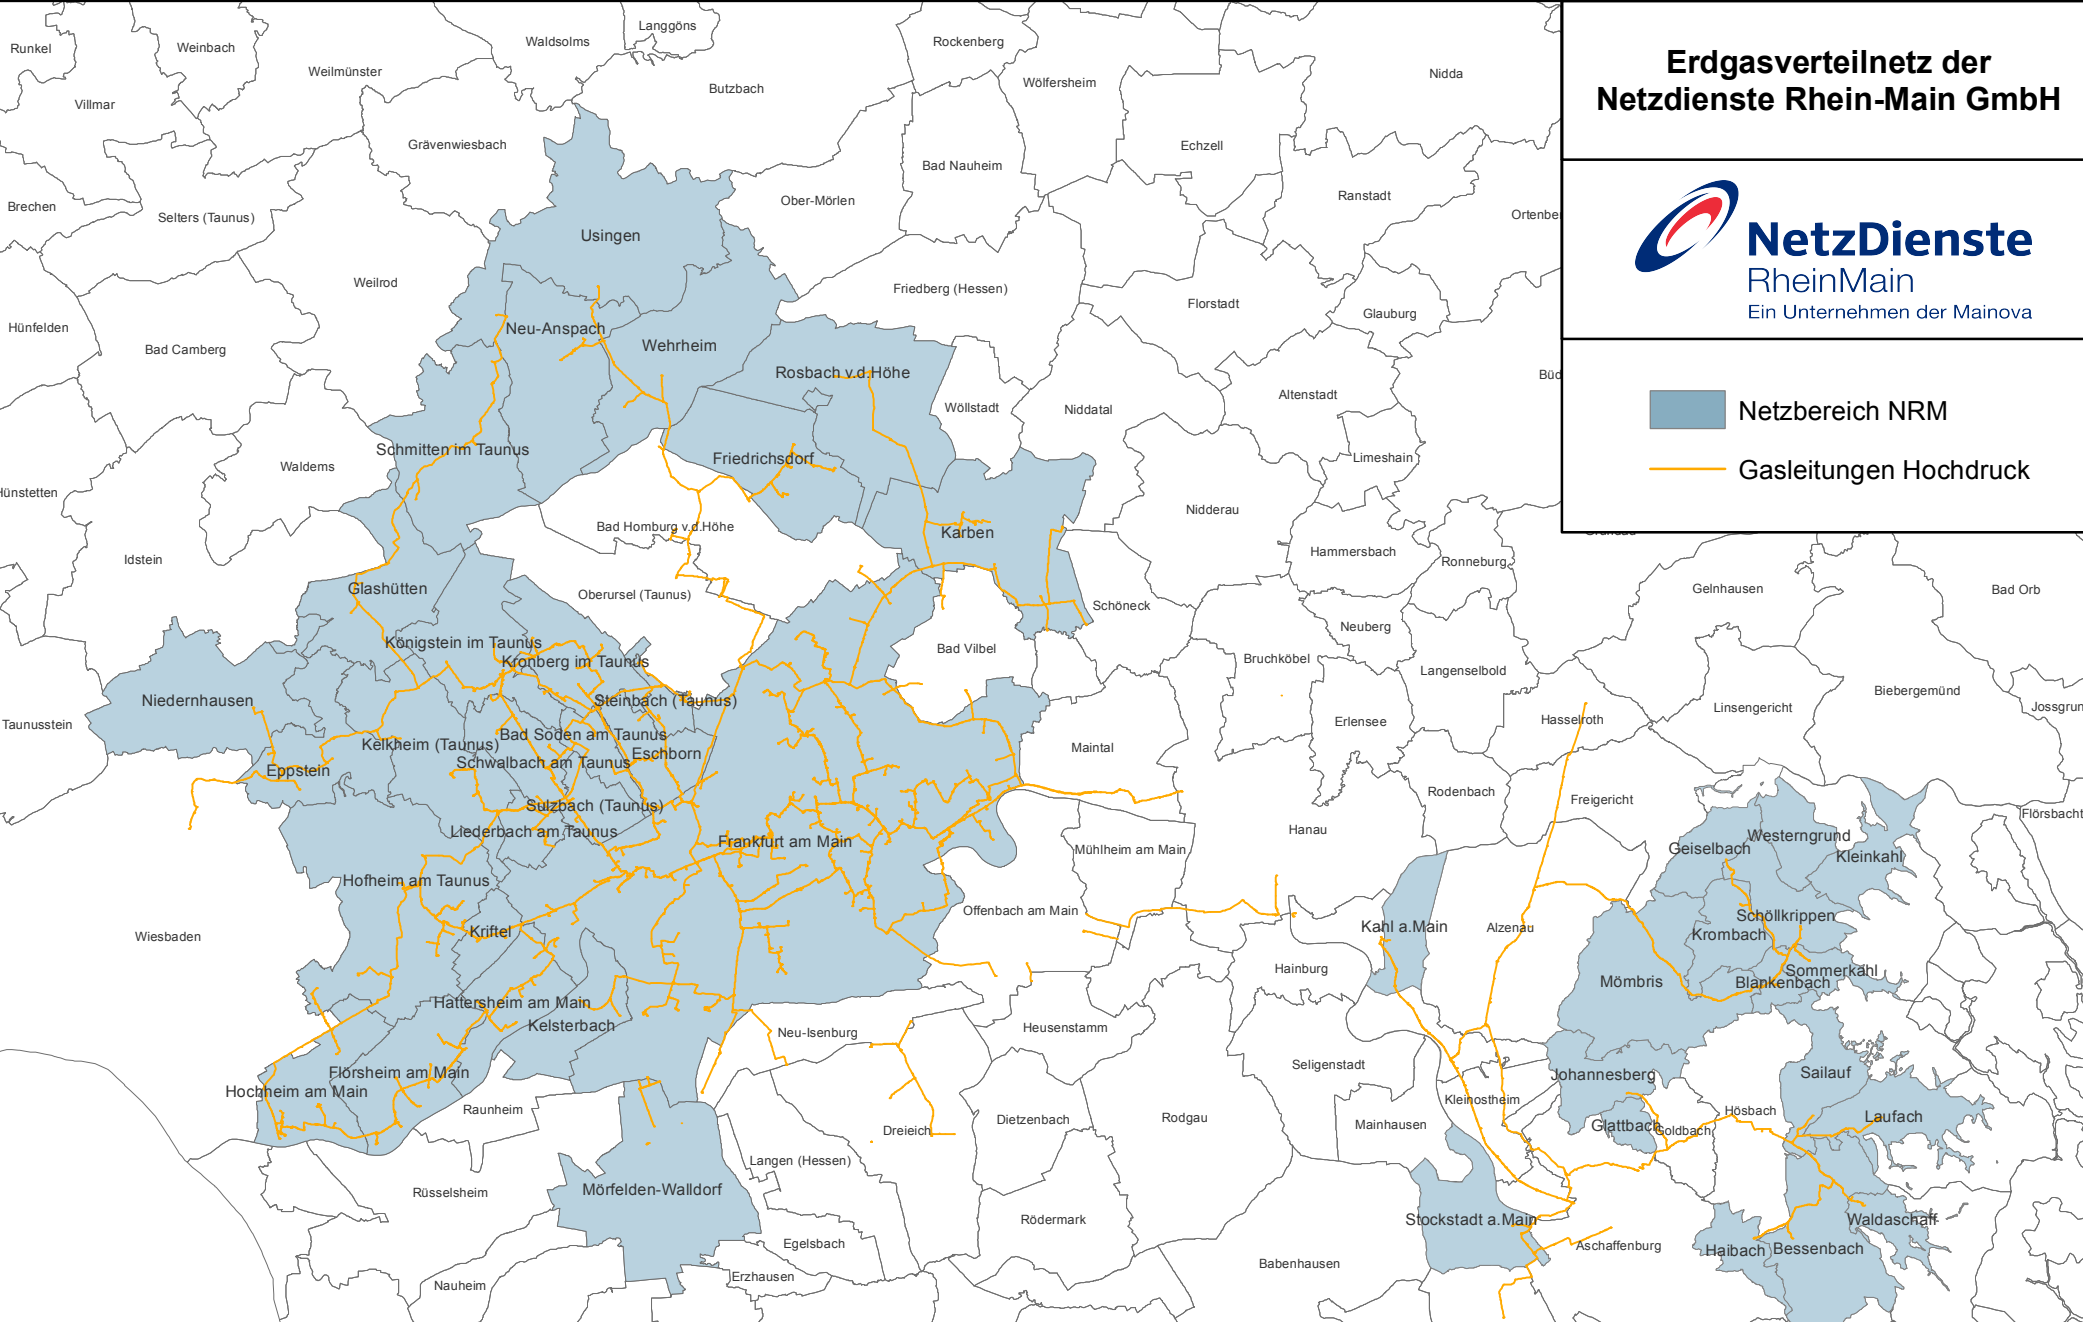

# Erdgasverteilnetz der Netzdienste Rhein-Main GmbH

-  Netzbereich NRM
-  Gasleitungen Hochdruck

In den dargestellten Leitungsabschnitten ist die Einspeisung von Biogas möglich. Jede Einspeisung setzt eine Prüfung des Netzanschlussbegehrens voraus. Engpässe sind auf diesen Leitungsabschnitten derzeit nicht vorhanden.