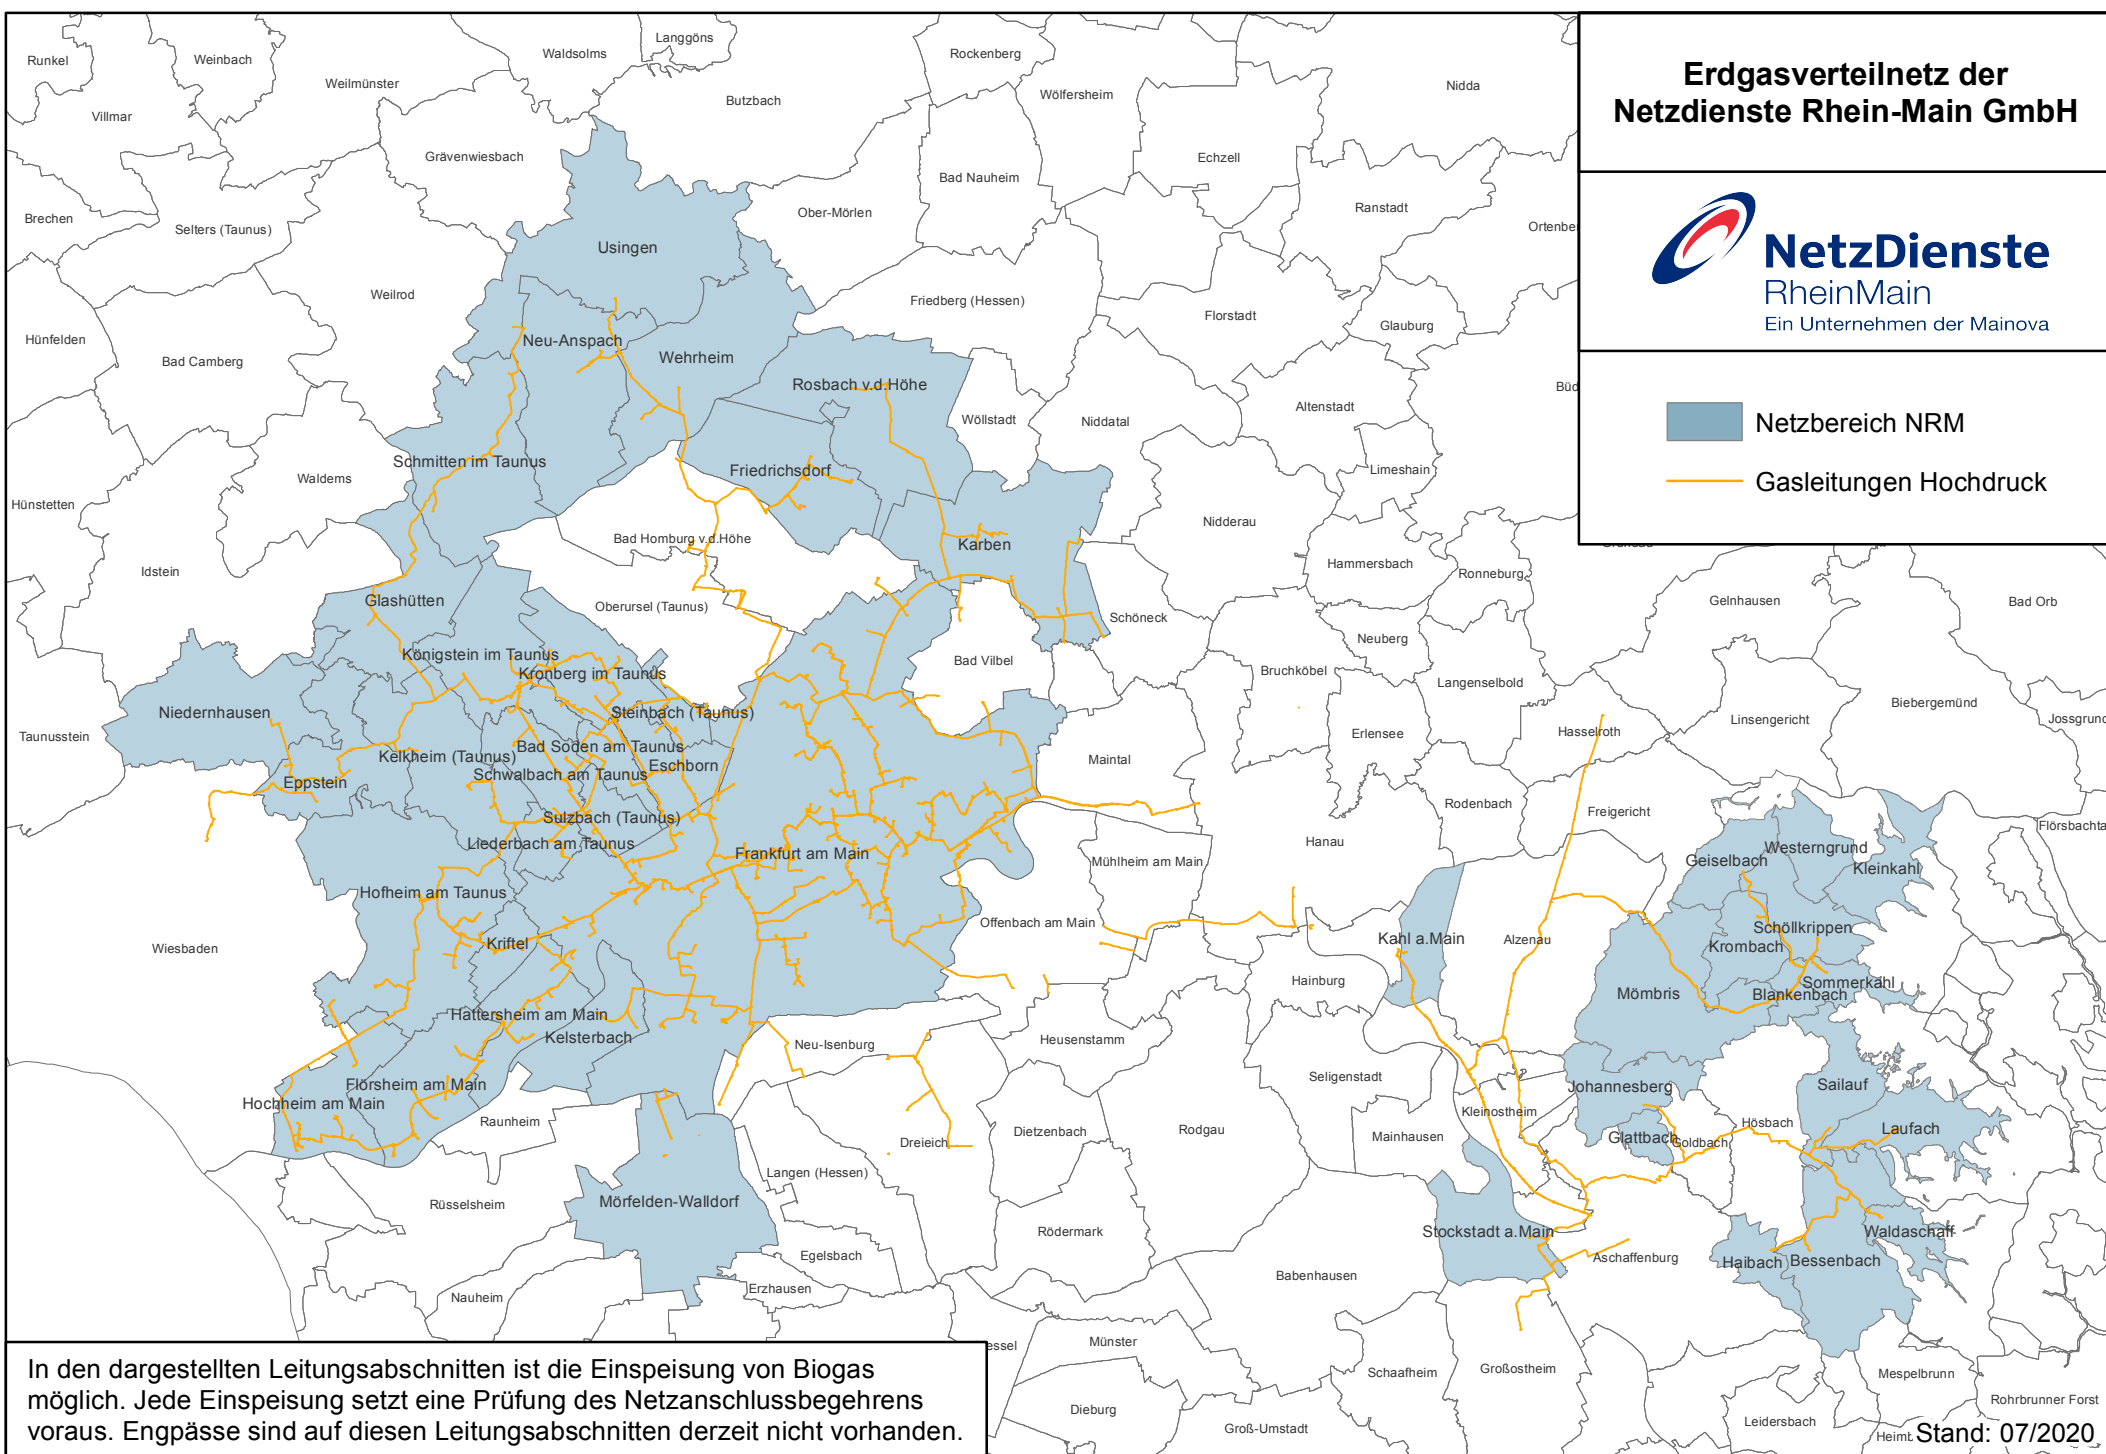

Erdgasverteilnetz der Netzdienste Rhein-Main GmbH

-  **Netzbereich NRM**
-  **Gasleitungen Hochdruck**

In den dargestellten Leitungsabschnitten ist die Einspeisung von Biogas möglich. Jede Einspeisung setzt eine Prüfung des Netzanschlussbegehrens voraus. Engpässe sind auf diesen Leitungsabschnitten derzeit nicht vorhanden.