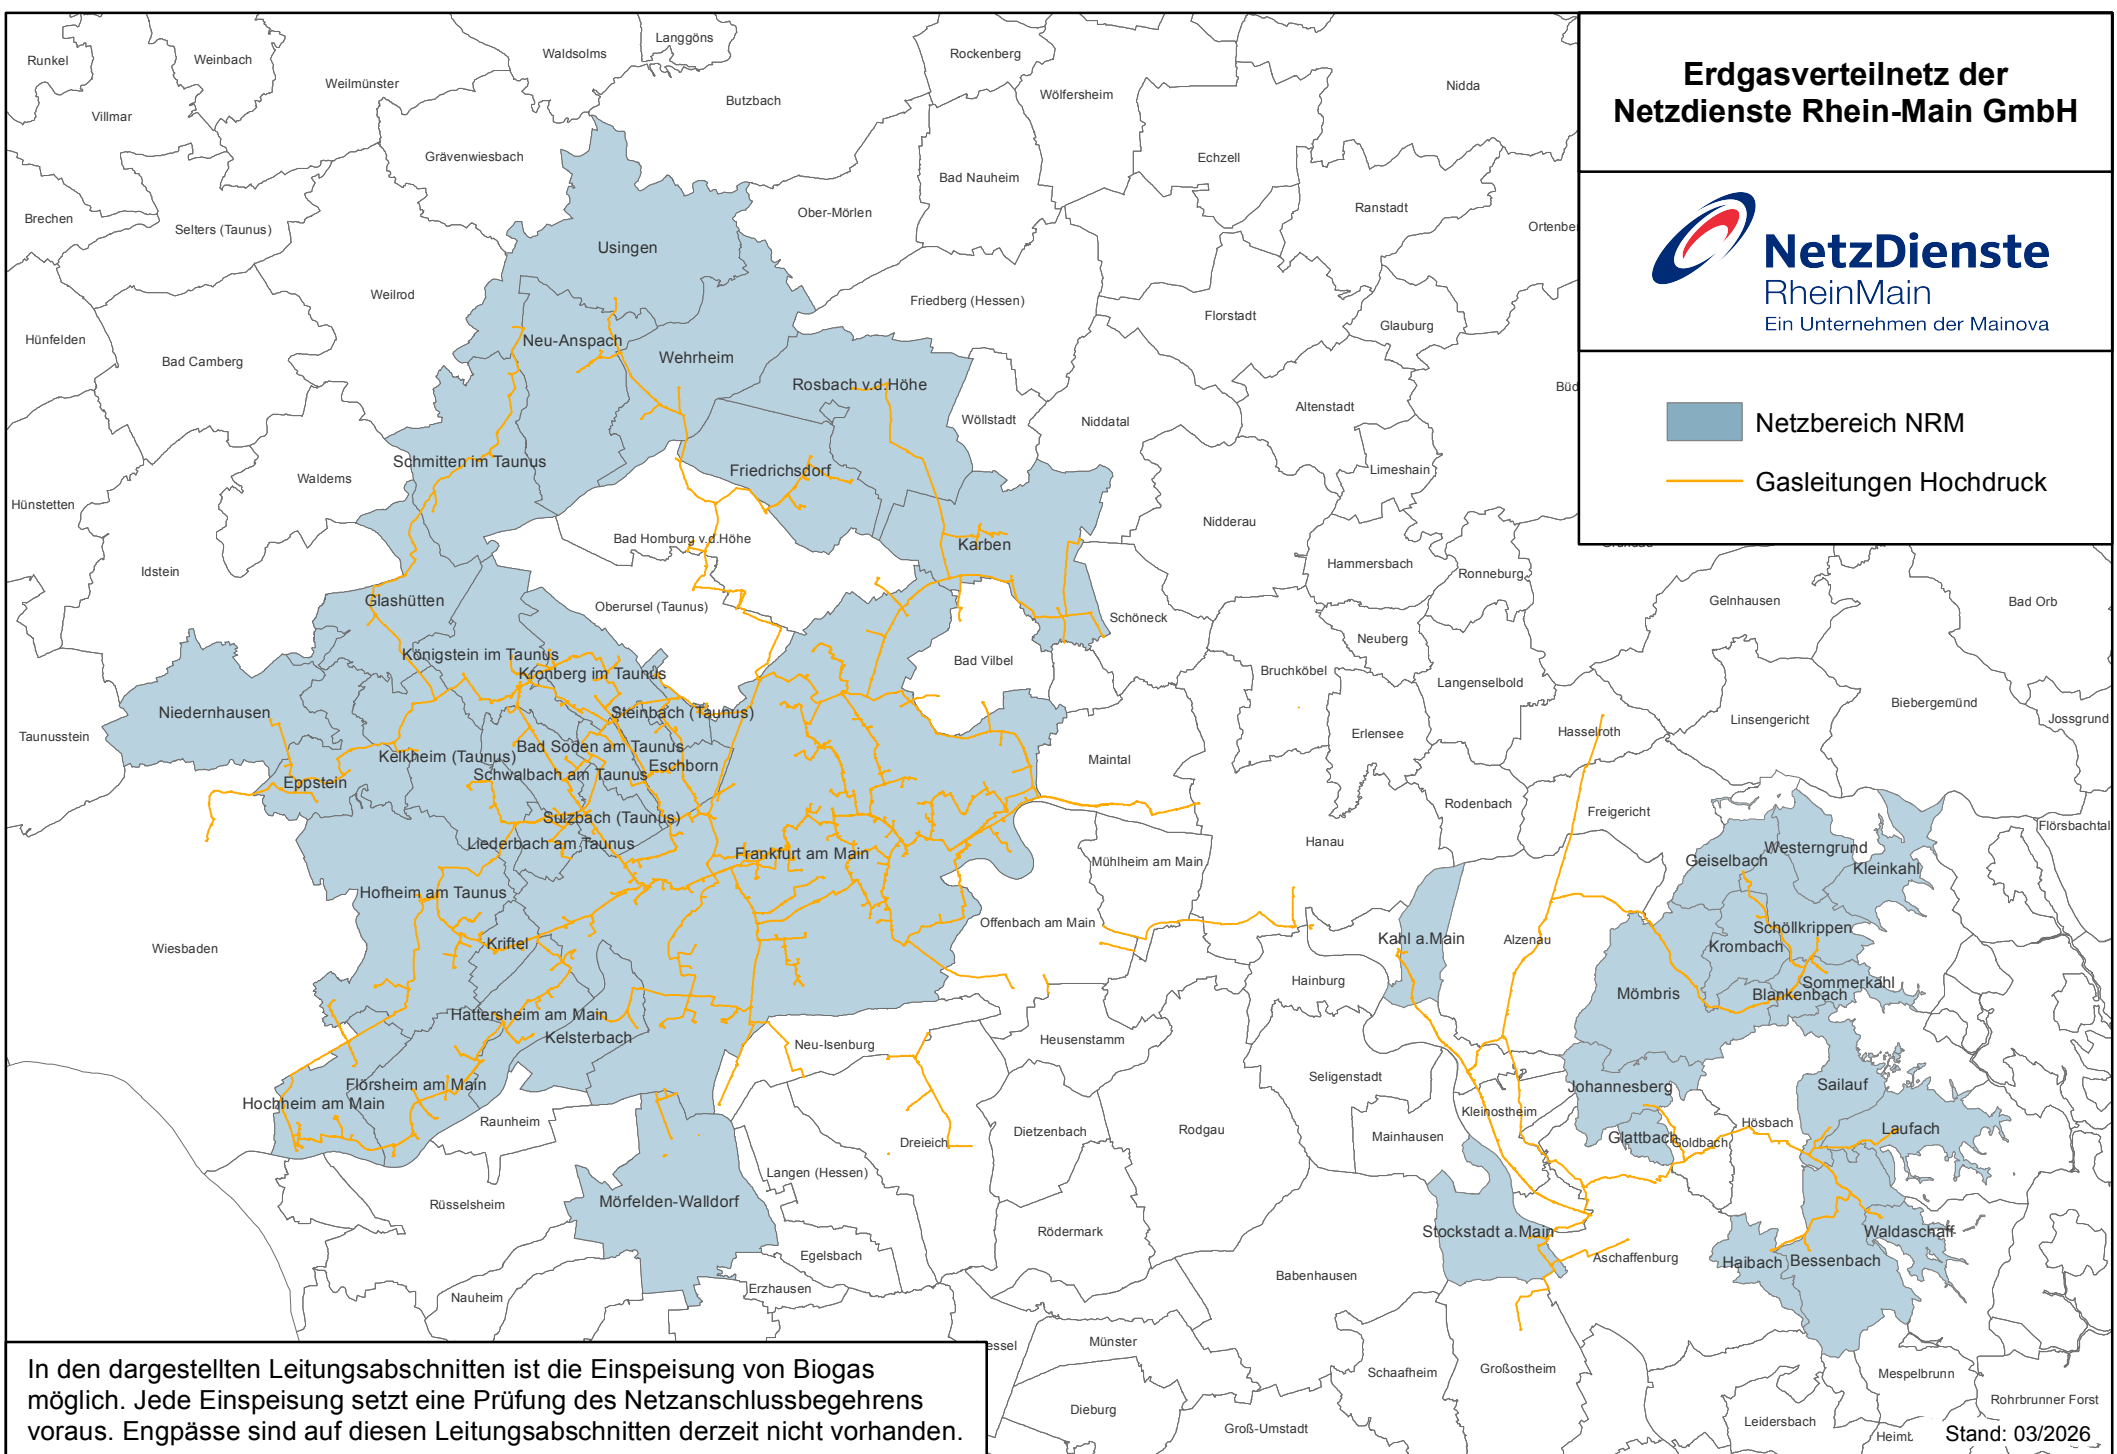

# Erdgasverteilnetz der Netzdienste Rhein-Main GmbH

-  **Netzbereich NRM**
-  **Gasleitungen Hochdruck**

In den dargestellten Leitungsabschnitten ist die Einspeisung von Biogas möglich. Jede Einspeisung setzt eine Prüfung des Netzanschlussbegehrens voraus. Engpässe sind auf diesen Leitungsabschnitten derzeit nicht vorhanden.