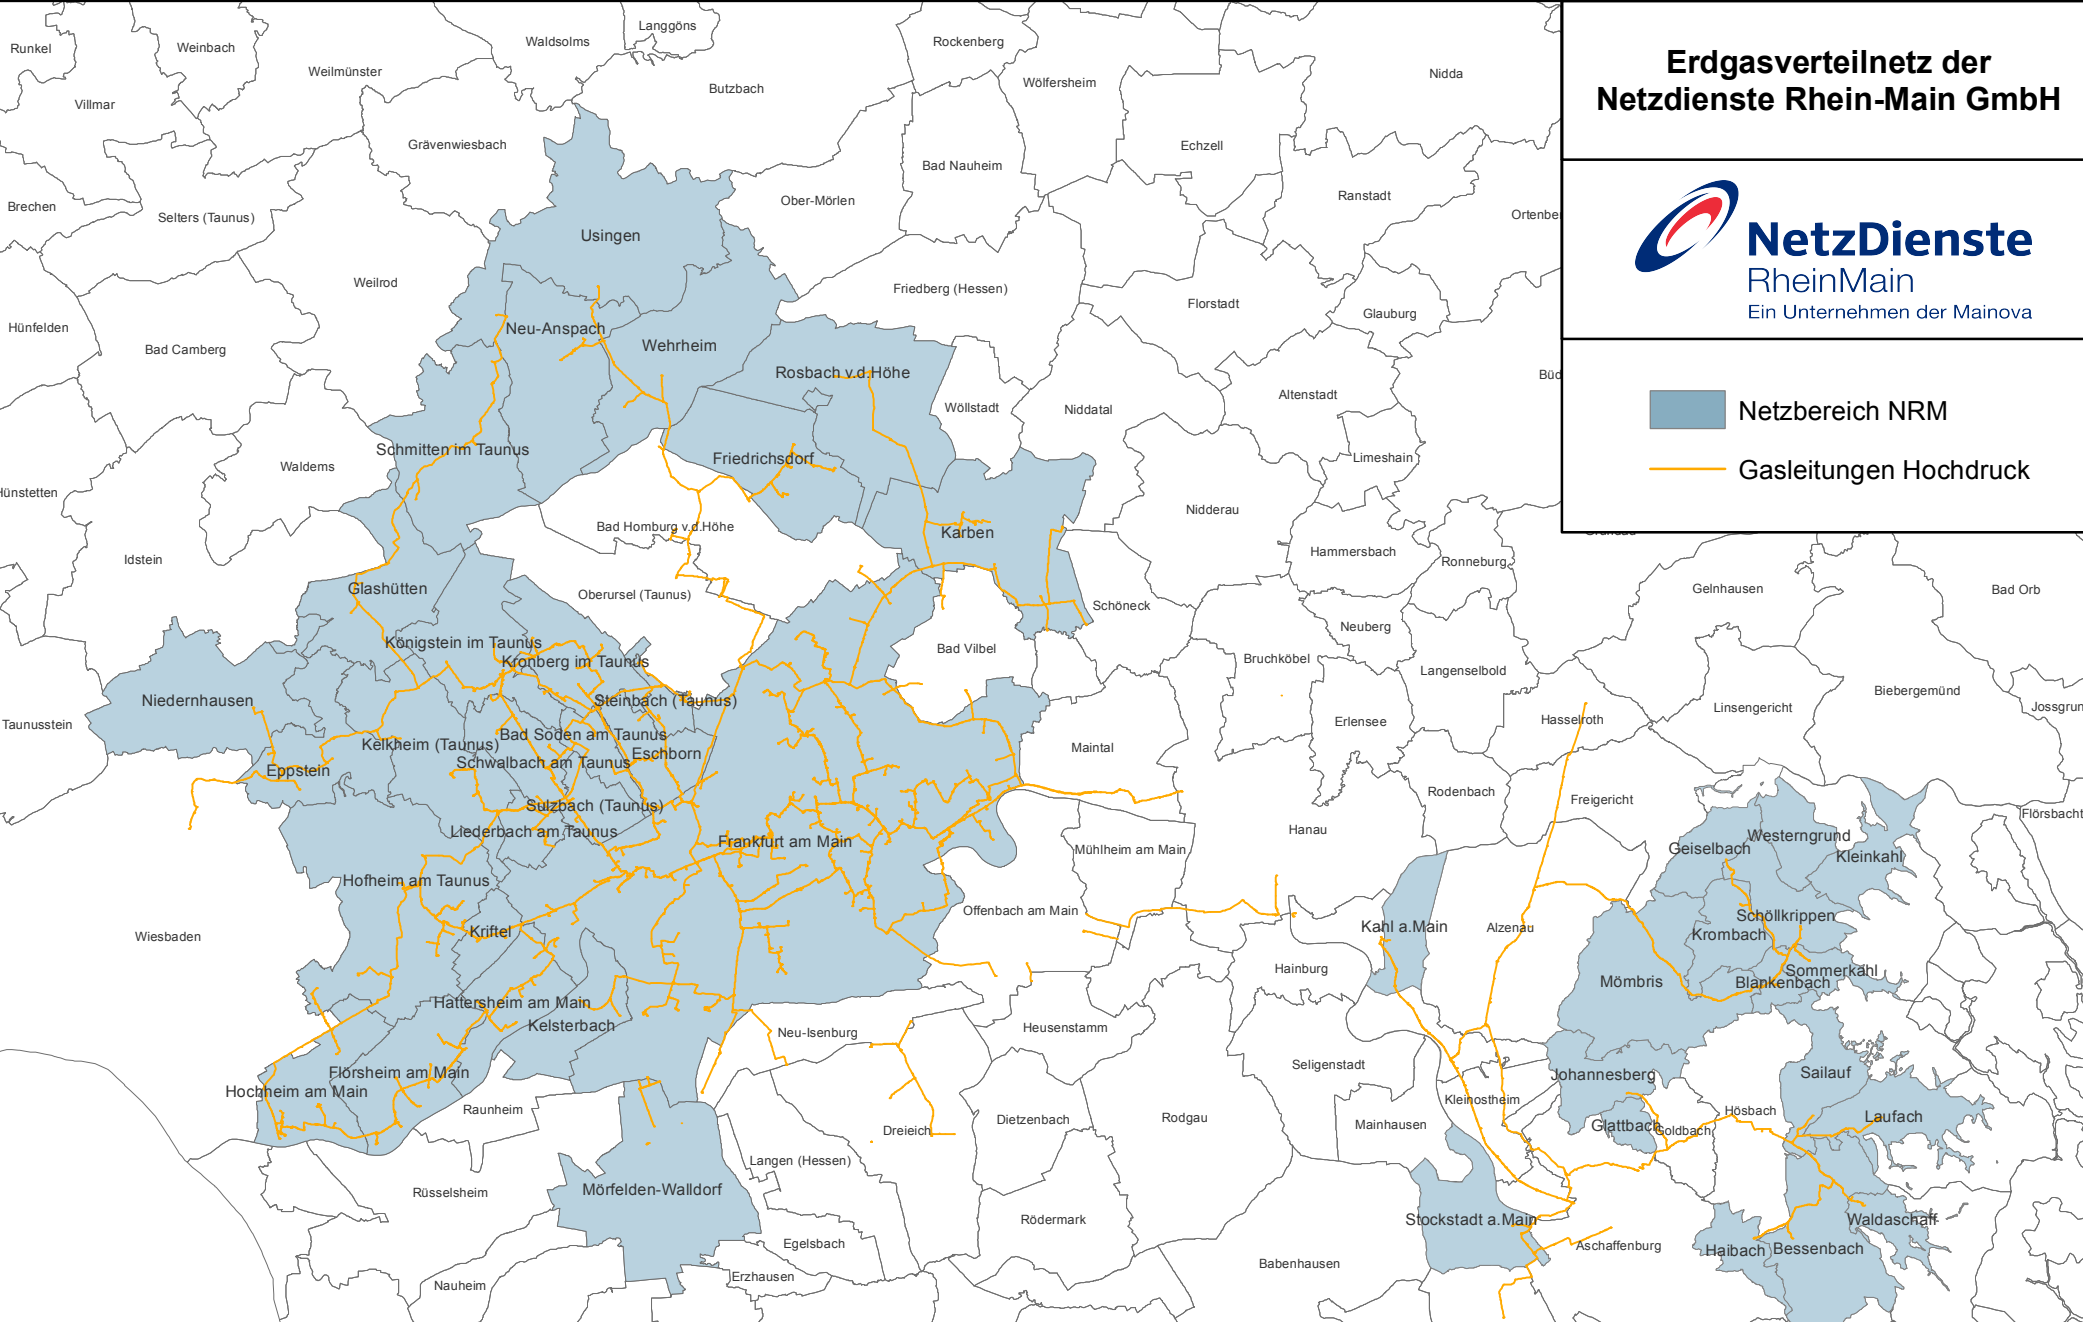

# Erdgasverteilnetz der Netzdienste Rhein-Main GmbH

-  **Netzbereich NRM**
-  **Gasleitungen Hochdruck**

In den dargestellten Leitungsabschnitten ist die Einspeisung von Biogas möglich. Jede Einspeisung setzt eine Prüfung des Netzanschlussbegehrens voraus. Engpässe sind auf diesen Leitungsabschnitten derzeit nicht vorhanden.